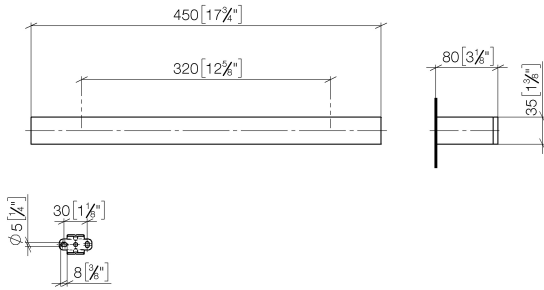

83 070 780

- entraxe 320 mm
- largeur 450 mm
- hauteur 35 mm
- saillie 80 mm

	Chrome	83 070 780-00
	Platine brossé	83 070 780-06
	Platine	83 070 780-08
	Dark Chrome	83 070 780-19
	Laiton brossé (Or 23cts)	83 070 780-28
	Champagne brossé (Or 22cts)	83 070 780-46
	Champagne (Or 22cts)	83 070 780-47
	Dark Platinum brossé	83 070 780-99

83 070 780

mm [inches]

83 070 780

Les pièces pour les autres finitions peuvent être trouvées ici : Platine brossé

### Liste des pièces de rechange

N°	Article Numéro	Désignation	Fréquence de montage	Délai de livraison
1	05 17 20 717 00 90	set de fixation	2	2
2	90 31 11 004 00 90	tige	2	2