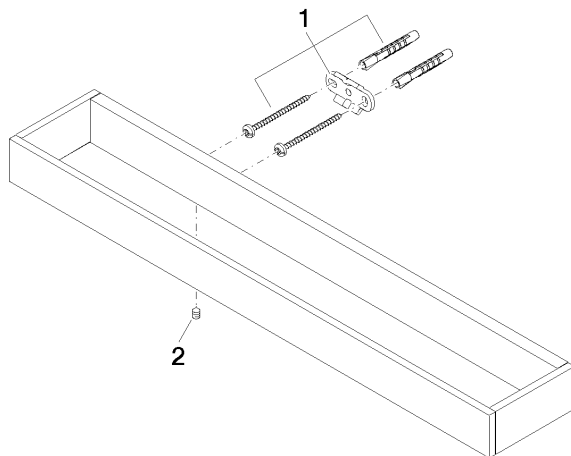

83 070 780

- entraxe 320 mm
- largeur 450 mm
- hauteur 35 mm
- saillie 80 mm

	Chrome	83 070 780-00
	Platine brossé	83 070 780-06
	Platine	83 070 780-08
	Dark Chrome	83 070 780-19
	Laiton brossé (Or 23cts)	83 070 780-28
	Champagne brossé (Or 22cts)	83 070 780-46
	Champagne (Or 22cts)	83 070 780-47
	Dark Platinum brossé	83 070 780-99

83 070 780

mm [inches]

83 070 780

Les pièces pour les autres finitions peuvent être trouvées ici : Platine brossé

### Liste des pièces de rechange

N°	Article Numéro	Désignation	Fréquence de montage	Délai de livraison
1	05 17 20 717 00 90	set de fixation	2	2
2	90 31 11 004 00 90	tige	2	2